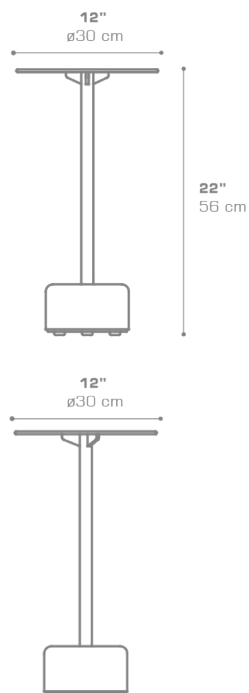

GLYPH Side Table 12" / 30 cm (Alu Top | Stone Base)
GLY24

Protective cover available

DIMENSIONS**CONFIGURATIONS**

FRAME & TOP : Powder Coated Aluminum Ultra Durable

BASE : Stone

Protective Cover :
GLY04PC Protective Cover**PACKING DETAILS**VOL : 3 ft³ | 0.08 m³

NW : 15 lb | 7 kg

GW : 24 lb | 11 kg

PU : 1 / Box

COLOR OPTIONS | DOWNLOAD
[MATERIAL & FINISHES](#)