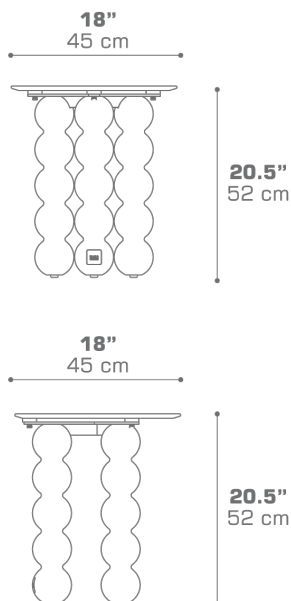

**LORENZO - Bobbin | Side Table Ø 18" / 45 cm**  
LNZO19ST

Protective cover available

**DIMENSIONS**

**CONFIGURATIONS**

FRAME : PREMIUM TEAK SMOOTH  
: SANDED

TOP : SINTERED STONE

Protective Cover :  
LNZO17PC

**PACKING DETAILS**

VOL : 5 ft<sup>3</sup> | 0.14 m<sup>3</sup>

NW : 33 lb | 15 kg

GW : 49.5 lb | 22.5 kg

PU : 1 Crate + 1 Box

**COLOR OPTIONS | DOWNLOAD**  
[MATERIAL & FINISHES](#)