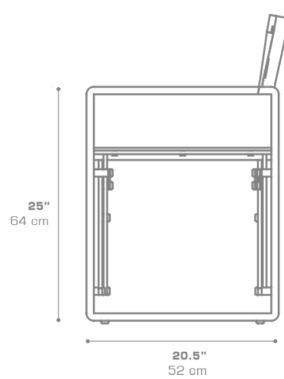

DIMENSIONS

CONFIGURATIONS

FRAME : Powder Coating Stainless Steel

SLING : Grade K | Q | U

Protective Cover :
PRD001PC

PACKING DETAILS

VOL : 4 ft³ | 0.12 m³

NW : 18 lb | 8 kg

GW : 29 lb | 13 kg

PU : 1 / Box

COLOR OPTIONS | DOWNLOAD

[TEXTILES](#)

[MATERIAL & FINISHES](#)