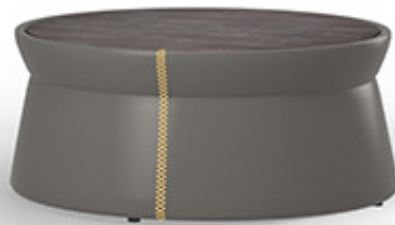

STIZZY Low Table Medium (HPL) MI218

Protective cover available

DIMENSIONS

DIAMETER : 28" | 71 cm
HEIGHT : 12" | 30 cm

CONFIGURATIONS

UPHOLSTERY : Grade G
TOP : High Pressure Laminate (HPL)

Protective Cover :
MI218PC

PACKING DETAILS

VOL : 7 ft³ | 0.21 m³
NW : 20 lb | 9 kg
GW : 28 lb | 13 kg
PU : 1 / box

COLOR OPTIONS | DOWNLOAD

[TEXTILES](#)

[MATERIAL & FINISHES](#)