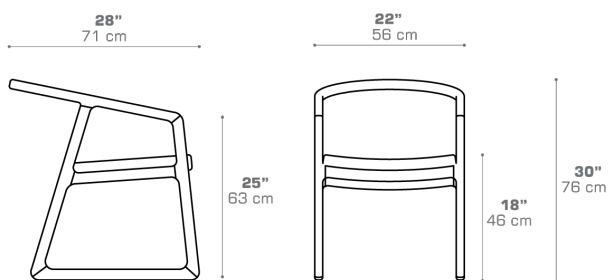

### DIMENSIONS

### PACKING DETAILS

VOL : 13.5 ft<sup>3</sup> | 0.38 m<sup>3</sup>  
NW : 13 lb | 6 kg  
GW : 26 lb | 12 kg  
PU : 1 / Box  
COM : 1.5 Ly