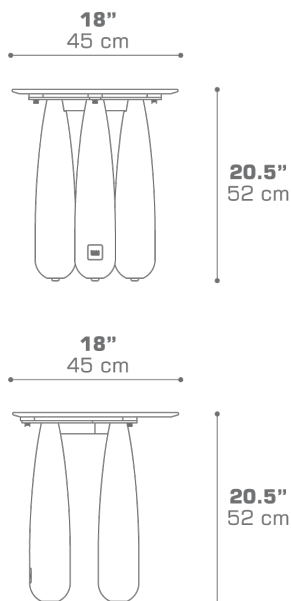

LORENZO - Drop | Side Table Ø 18" / 45 cm
LNZO17ST

Protective cover available

DIMENSIONS**CONFIGURATIONS**

FRAME : PREMIUM TEAK SMOOTH
: SANDED

TOP : SINTERED STONE

Protective Cover :
LNZO17PC

PACKING DETAILS

VOL : 5 ft³ | 0.14 m³

NW : 33 lb | 15 kg

GW : 49.5 lb | 22.5 kg

PU : 1 Crate + 1 Box

COLOR OPTIONS | DOWNLOAD
[MATERIAL & FINISHES](#)