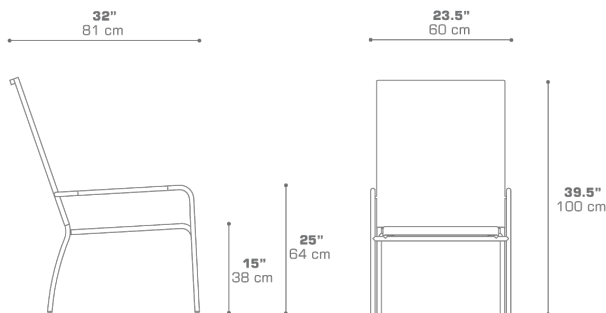

### DIMENSIONS

### PACKING DETAILS

VOL	: 6 ft <sup>3</sup>   0.17 m <sup>3</sup>
NW	: 11 lb   5 kg
GW	: 13 lb   6 kg
PU	: 4 / Box