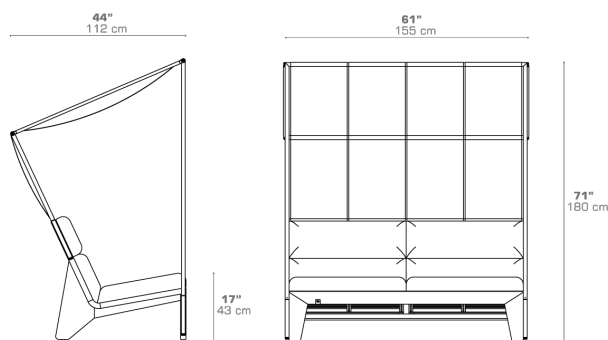

## LABUAN 2-Seater with Shade (Textile)

LBN110

Protective cover available

### DIMENSIONS

### PACKING DETAILS

VOL	: 123.5 ft <sup>3</sup>   3.5 m <sup>3</sup>
NW	: 110.5 lb   50 kg
GW	: 157 lb   71 kg
PU	: 1 / Box
COM	: 6.0 Ly