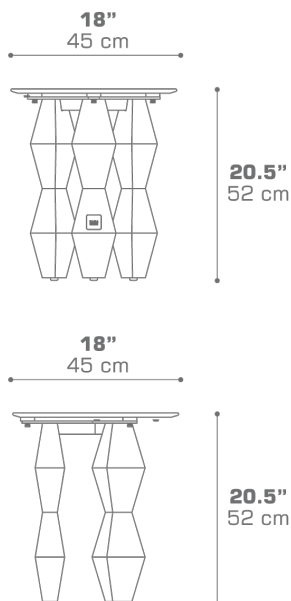

LORENZO - Prism | Side Table Ø 18" / 45 cm
LNZO18ST

Protective cover available

DIMENSIONS**CONFIGURATIONS**

FRAME : PREMIUM TEAK SMOOTH
: SANDED

TOP : SINTERED STONE

Protective Cover :
LNZO17PC

PACKING DETAILS

VOL : 5 ft³ | 0.14 m³

NW : 33 lb | 15 kg

GW : 49.5 lb | 22.5 kg

PU : 1 Crate + 1 Box

COLOR OPTIONS | DOWNLOAD
[MATERIAL & FINISHES](#)