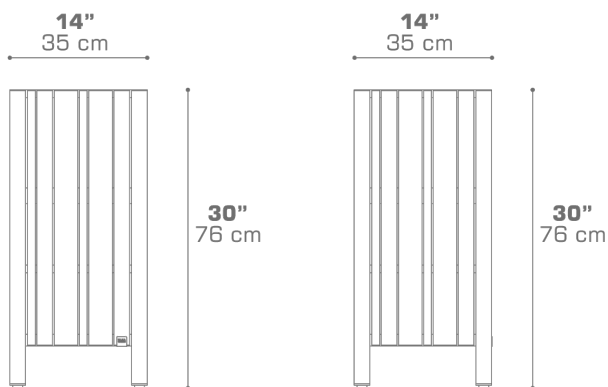

IMO Alu Planter 14" x 14" x 30" / 35 x 35 x 76 cm
IM102

DIMENSIONS

CONFIGURATIONS

FRAME : Powder Coating Aluminum

PACKING DETAILS

VOL : 5 ft³ | 0.13 m³
 NW : 38.5 lb | 17.5 kg
 GW : 45.5 lb | 20.5 kg
 PU : 1 / Box