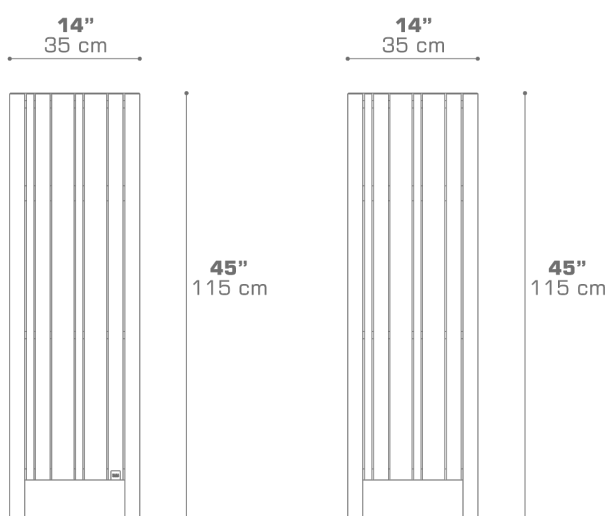

**IMO Teak Planter 14" x 14" x 45" / 35 x 35 x 115  
cm**  
IM001

**DIMENSIONS**

**CONFIGURATIONS**

FRAME : Laminated Teak Brushed

**PACKING DETAILS**

VOL : 7 ft3 | 0.2 m3  
NW : 55 lb | 25 kg  
GW : 64.5 lb | 29 kg  
PU : 1 / Box