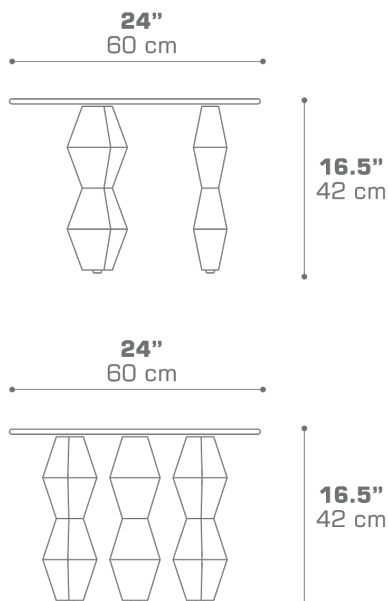

LORENZO - Prism | Coffee Table Ø 24" / 60 cm
LNZO13ST

Protective cover available

DIMENSIONS**CONFIGURATIONS**

FRAME : PREMIUM TEAK SMOOTH
: SANDED

TOP : SINTERED STONE

Protective Cover :
LNZO12PC

PACKING DETAILS

VOL : 8 ft³ | 0.22 m³

NW : 45 lb | 20.5 kg

GW : 68 lb | 31 kg

PU : 1 Crate + 1 Box

COLOR OPTIONS | DOWNLOAD
[MATERIAL & FINISHES](#)