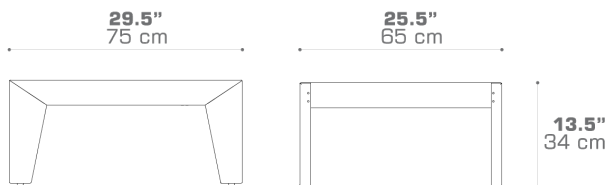

LABUAN Small Table LBN015

Protective cover available

DIMENSIONS

CONFIGURATIONS

FRAME & TOP : Premium Teak | Whitewash

Protective Cover :
LBN015PC

PACKING DETAILS

VOL : 8 ft³ | 0.23 m³
NW : 28 lb | 13 kg
GW : 38 lb | 17 kg
PU : 1 / Box