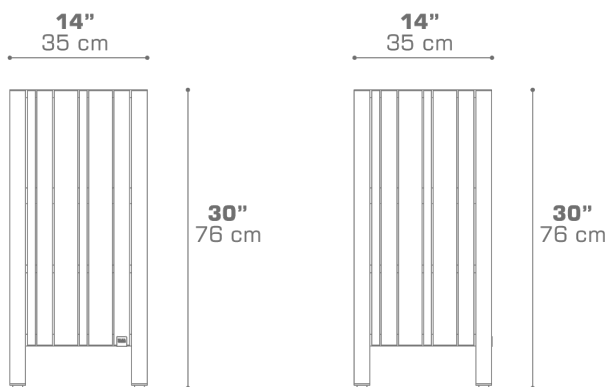

IM0 Teak Planter 14" x 14" x 30" / 35 x 35 x 76 cm
IM002**DIMENSIONS****CONFIGURATIONS**

FRAME : Laminated Teak Brushed

PACKING DETAILS

VOL : 5 ft³ | 0.13 m³
NW : 36.5 lb | 17 kg
GW : 43.5 lb | 20 kg
PU : 1 / Box