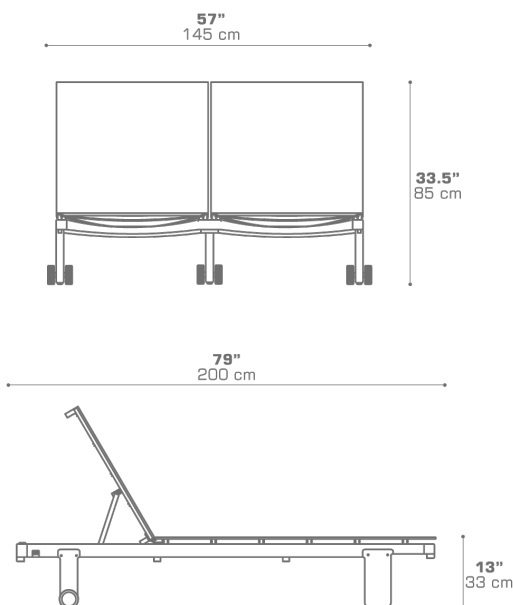

HACIENDA Double Lounger 200 x 145 x 85H cm
HAC24

Protective cover available

DIMENSIONS

CONFIGURATIONS

FRAME : Premium Teak | Whitewash
SLING : Grade K | L | P | Q

Protective Cover :
HAC24PC

PACKING DETAILS

VOL : 100 ft³ | 2.83 m³
NW : 108 lb | 49 kg
GW : 155 lb | 70.5 kg
PU : 1 / Box