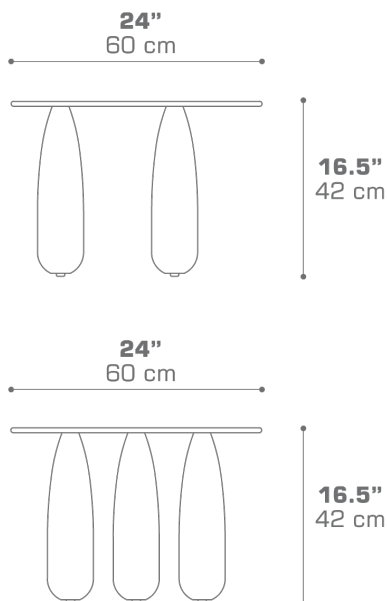

**LORENZO - Drop | Coffee Table Ø 24" / 60 cm**  
LNZO12ST

Protective cover available

**DIMENSIONS****CONFIGURATIONS**

FRAME : PREMIUM TEAK SMOOTH  
: SANDED

TOP : SINTERED STONE

Protective Cover :  
LNZO12PC

**PACKING DETAILS**

VOL : 8 ft<sup>3</sup> | 0.22 m<sup>3</sup>

NW : 45 lb | 20.5 kg

GW : 68 lb | 31 kg

PU : 1 Crate + 1 Box

**COLOR OPTIONS | DOWNLOAD**  
[MATERIAL & FINISHES](#)