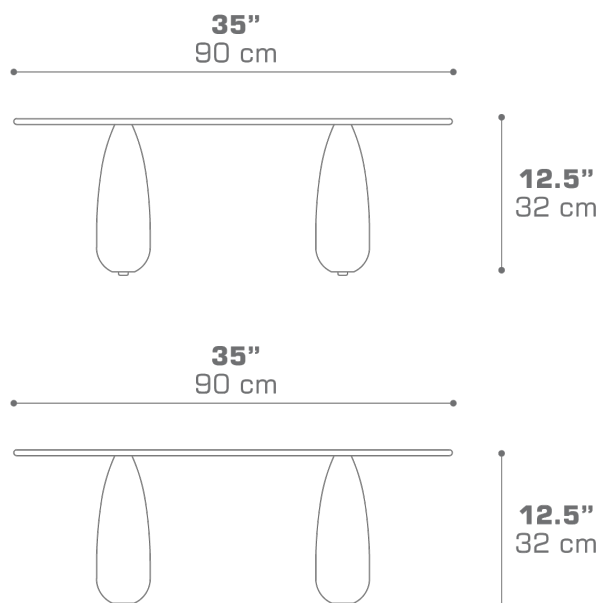

LORENZO - Drop | Low Table Ø 35" / 90 cm
LNZ007ST

Protective cover available

DIMENSIONS**CONFIGURATIONS**

FRAME : PREMIUM TEAK SMOOTH
: SANDED

TOP : SINTERED STONE

Protective Cover :
LNZ007PC

PACKING DETAILS

VOL : 16 ft³ | 0.45 m³

NW : 81 lb | 37 kg

GW : 124.5 lb | 56.5 kg

PU : 1 Crate + 1 Box

COLOR OPTIONS | DOWNLOAD
[MATERIAL & FINISHES](#)