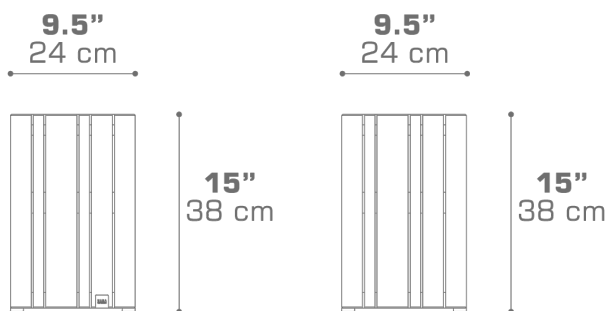

IM0 Alu Planter 9.5" x 9.5" x 15" / 24 x 24 x 38 cm
IM103

DIMENSIONS

CONFIGURATIONS

FRAME : Powder Coating Aluminum

PACKING DETAILS

VOL : 1 ft³ | 0.04 m³
 NW : 14.5 lb | 6.5 kg
 GW : 18 lb | 8 kg
 PU : 1 / Box