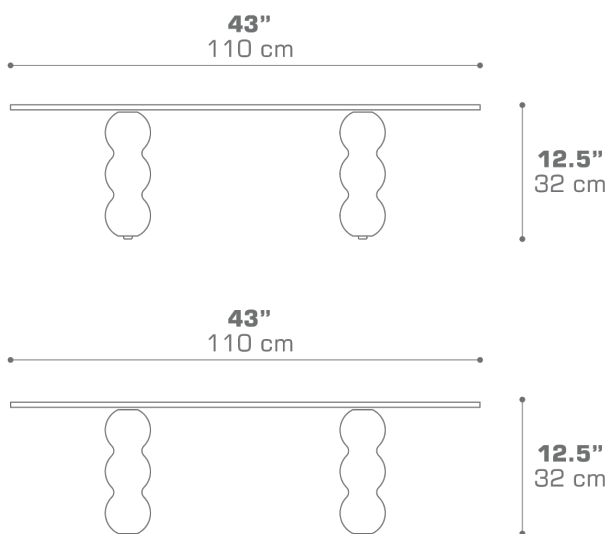

**LORENZO - Bobbin | Low Table Ø 43" / 110 cm**  
LNZ004ST

Protective cover available

**DIMENSIONS****CONFIGURATIONS**

FRAME : PREMIUM TEAK SMOOTH  
: SANDED

TOP : SINTERED STONE

Protective Cover :  
LNZ002PC

**PACKING DETAILS**

VOL : 23.5 ft3 | 0.67 m3

NW : 111.5 lb | 50.5 kg

GW : 172 lb | 78 kg

PU : 1 Crate + 1 Box

**COLOR OPTIONS | DOWNLOAD**  
[MATERIAL & FINISHES](#)