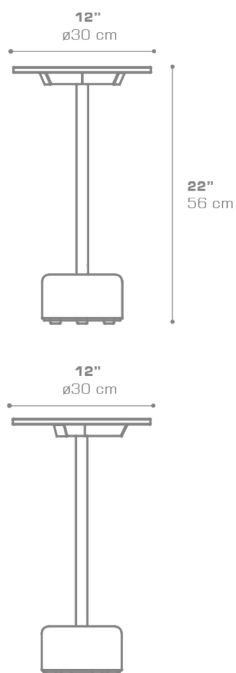

**GLYPH Side Table 12" / 30 cm (HPL Top | Stone Base)**  
GLY34

Protective cover available

**DIMENSIONS****CONFIGURATIONS**

FRAME	: Powder Coated Aluminum Ultra Durable
BASE	: Stone
TOP	: High Pressure Laminate (HPL)

Protective Cover :  
GLY04PC Protective Cover**PACKING DETAILS**

VOL	: 3 ft <sup>3</sup>   0.08 m <sup>3</sup>
NW	: 15 lb   7 kg
GW	: 24 lb   11 kg
PU	: 1 / Box

**COLOR OPTIONS | DOWNLOAD**  
[MATERIAL & FINISHES](#)