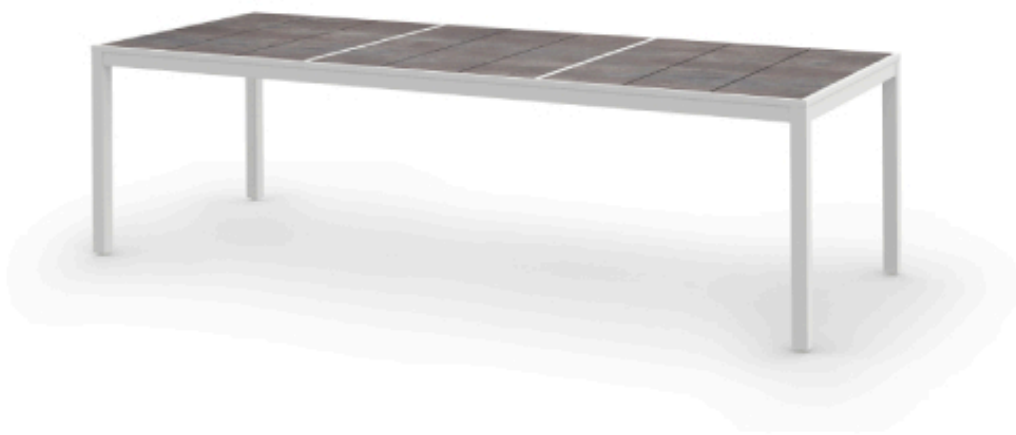

**ALLUX Dining Table 106.5" / 270 cm (HPL)**  
MZ433

Protective cover available

**DIMENSIONS**

LENGTH	:	106.5"   270 cm
WIDTH	:	39.5"   100 cm
HEIGHT	:	30"   76 cm
CELRANCE HEIGHT	:	27"   69 cm

**CONFIGURATIONS**

FRAME	:	Powder Coated Aluminum
TOP	:	High Pressure Laminate (HPL)

Protective Cover :  
MZ212PC Top table only  
MZPC-5 Table + 8 Chairs

**COLOR OPTIONS | DOWNLOAD**  
[MATERIAL & FINISHES](#)

**PACKING DETAILS**